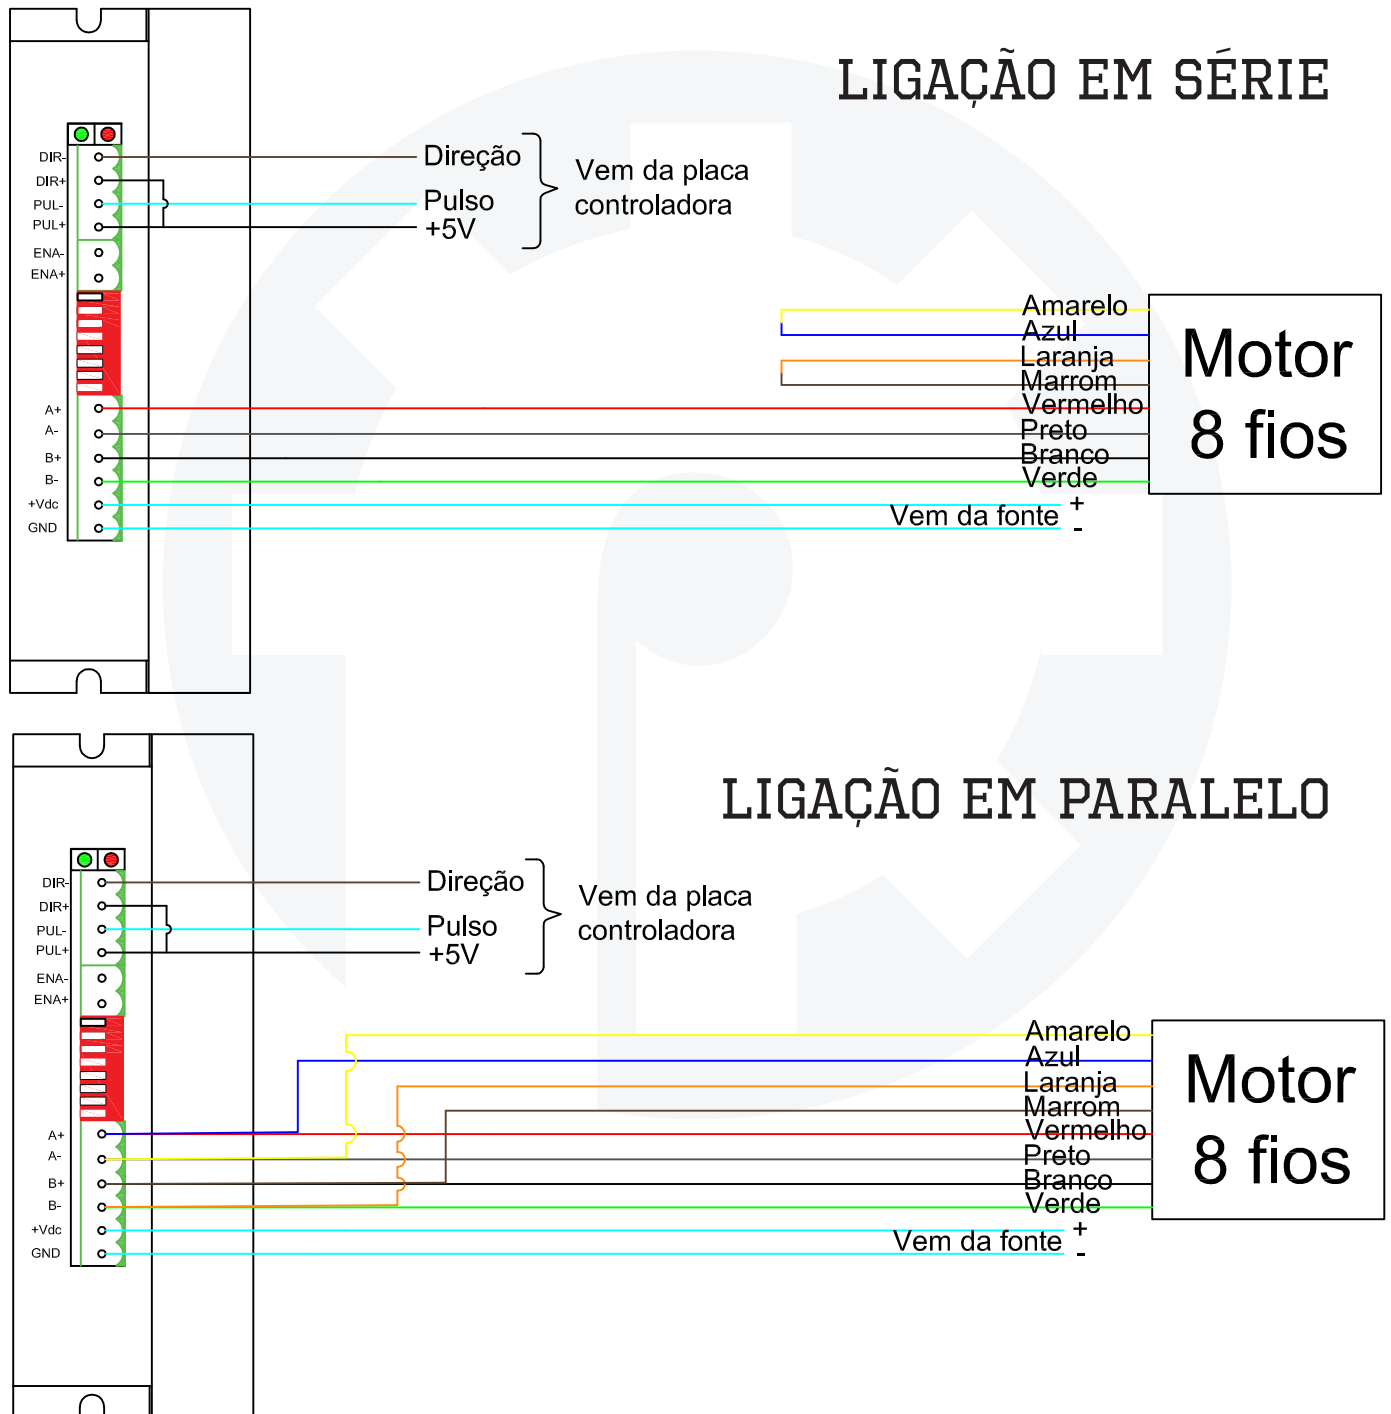

**POLICOMP**  
componentes industriais

## ESQUEMA DE LIGAÇÃO: MOTOR DE PASSO 8 FIOS E DRIVER

[www.policompcomponentes.com.br](http://www.policompcomponentes.com.br)  
e-mail: [vendas@policompcomponentes.com.br](mailto:vendas@policompcomponentes.com.br)